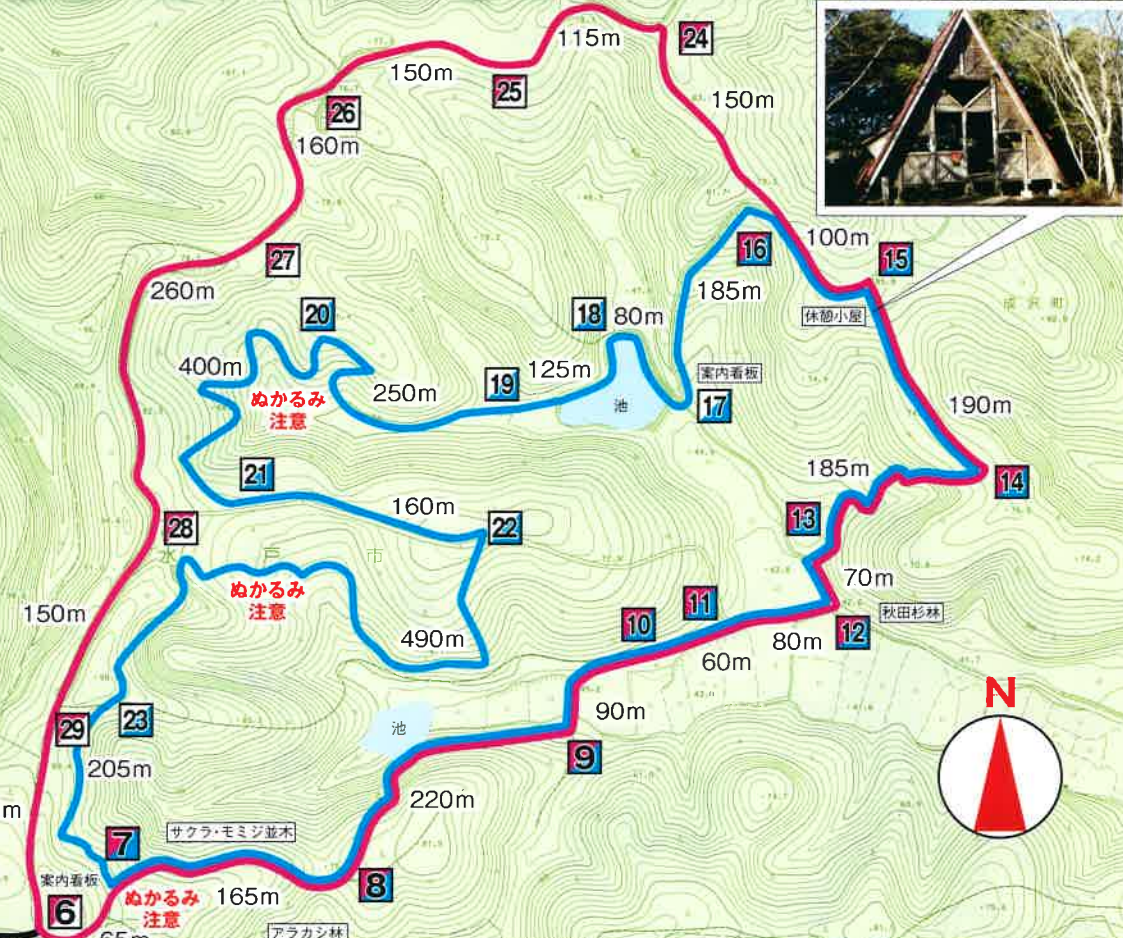

水戸市森林公園

成沢トレイルマップ

ご案内

| | 距離 | 標準時間 |
|---------------|-------|--------|
| 赤色部分 ロード&トレイル | 2.3km | 50分 |
| 青色部分 トレイル | 3.0km | 1時間13分 |

※原則として左回りをご利用ください。
 ※標準時間は、ゆったりとしたペースで歩いたときの目安です。

START

お問い合わせ

水戸市森林公園森の交流センター
 茨城県水戸市木葉下町588-1

Tel.029-252-7500

※マップは森の交流センターで配布しています。

ロード&トレイル2.3km 高低差63m

トレイル3.0kmコース 高低差58m